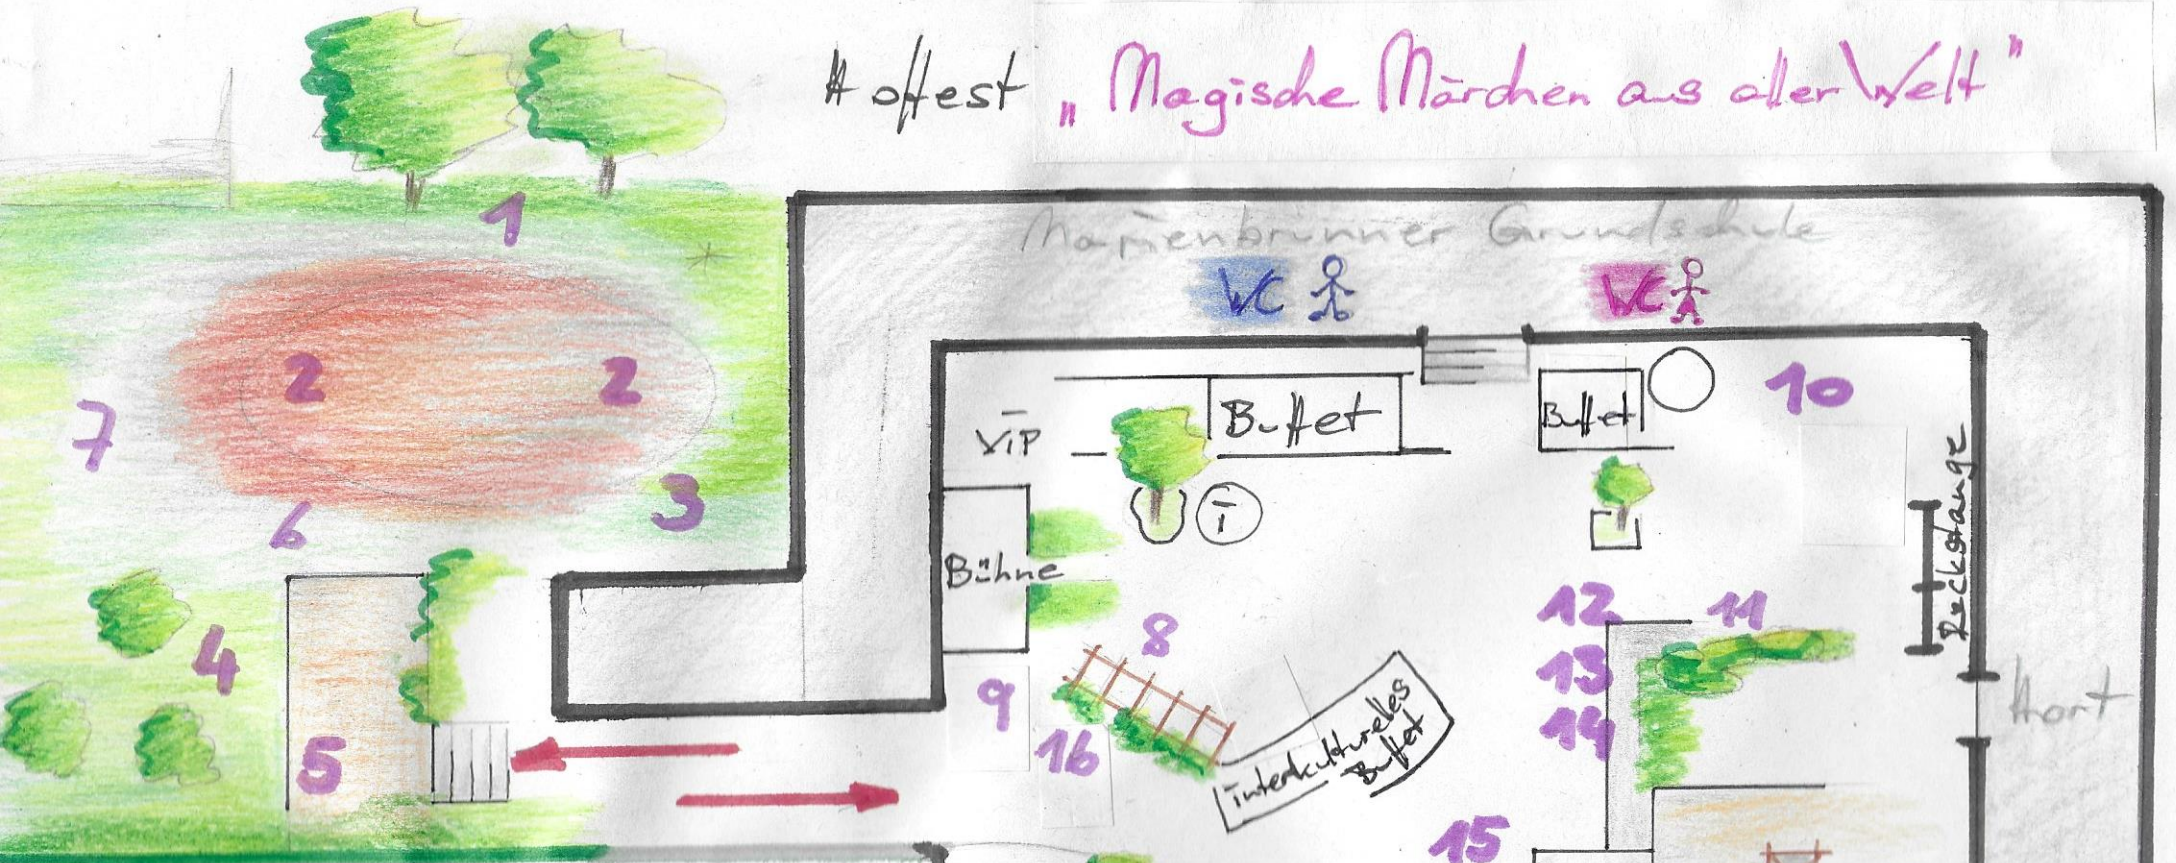

LAGEPLAN

06 Juni 2024

#offest „Magische Märchen aus aller Welt“

- 1 Riesenseitendiesen
- 2 Torwandschießen
- 3 Dosenwerfen
- 4 Glücksrad
- 5 Mamakosmas
- 6 Aufsicht
- 7 Fotobox

- 8 Budikinder
- 9 Schülerzeitung
- 10 Spidemobil
- 11 Getränke
- 12 Halle 5
- 13 Hand in Hand
- 14 StadtTeilZentrum Lößing
- 15 Zuckerwaite
- 16 Infostand Hort
(Elternrat, Töpfern,
Kunstkollaborateure)

16-19⁰⁰ Uhr